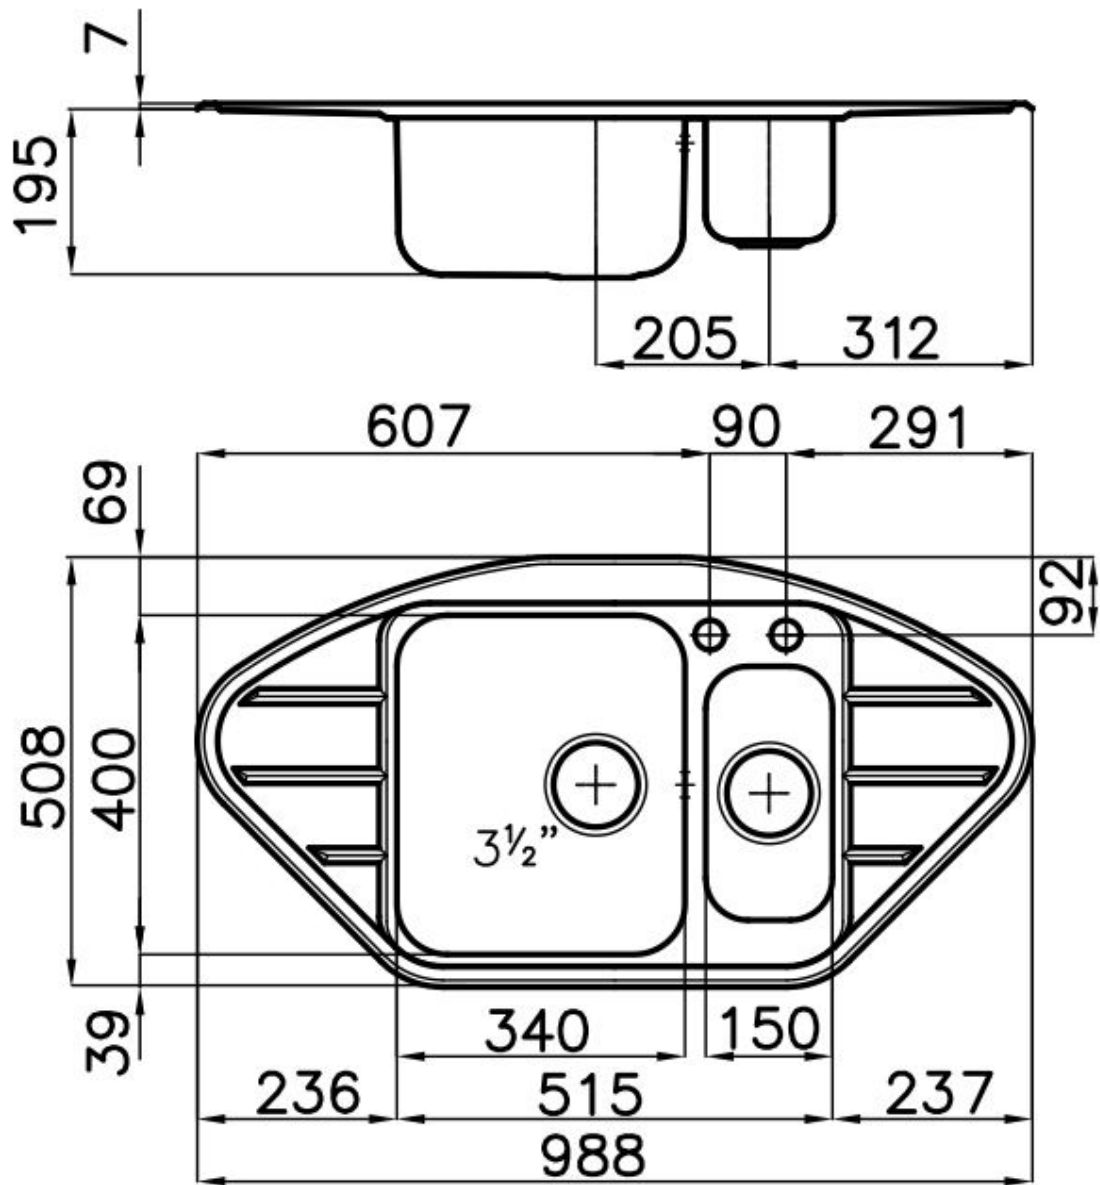

Dimensioni 988x508 mm

Dotazioni standard Ganci di fissaggio, guarnizione, piletta, troppo-pieno e sifone, Imballo in scatola

Fori Mixer 2 fori di serie

Foro incasso Vedi scheda tecnica

Gocciolatoio Sì

Larghezza 99 cm

Misura vasca 340x400 + 150x300mm

Numero vasche 2 vasche

Piletta Piletta con comando automatico PR

DATI TECNICI

GALLERIA FOTOGRAFICA

ACCESSORI OPZIONALI

Cestello inox
8611 000

Cestello portapiatti inox
8100 301