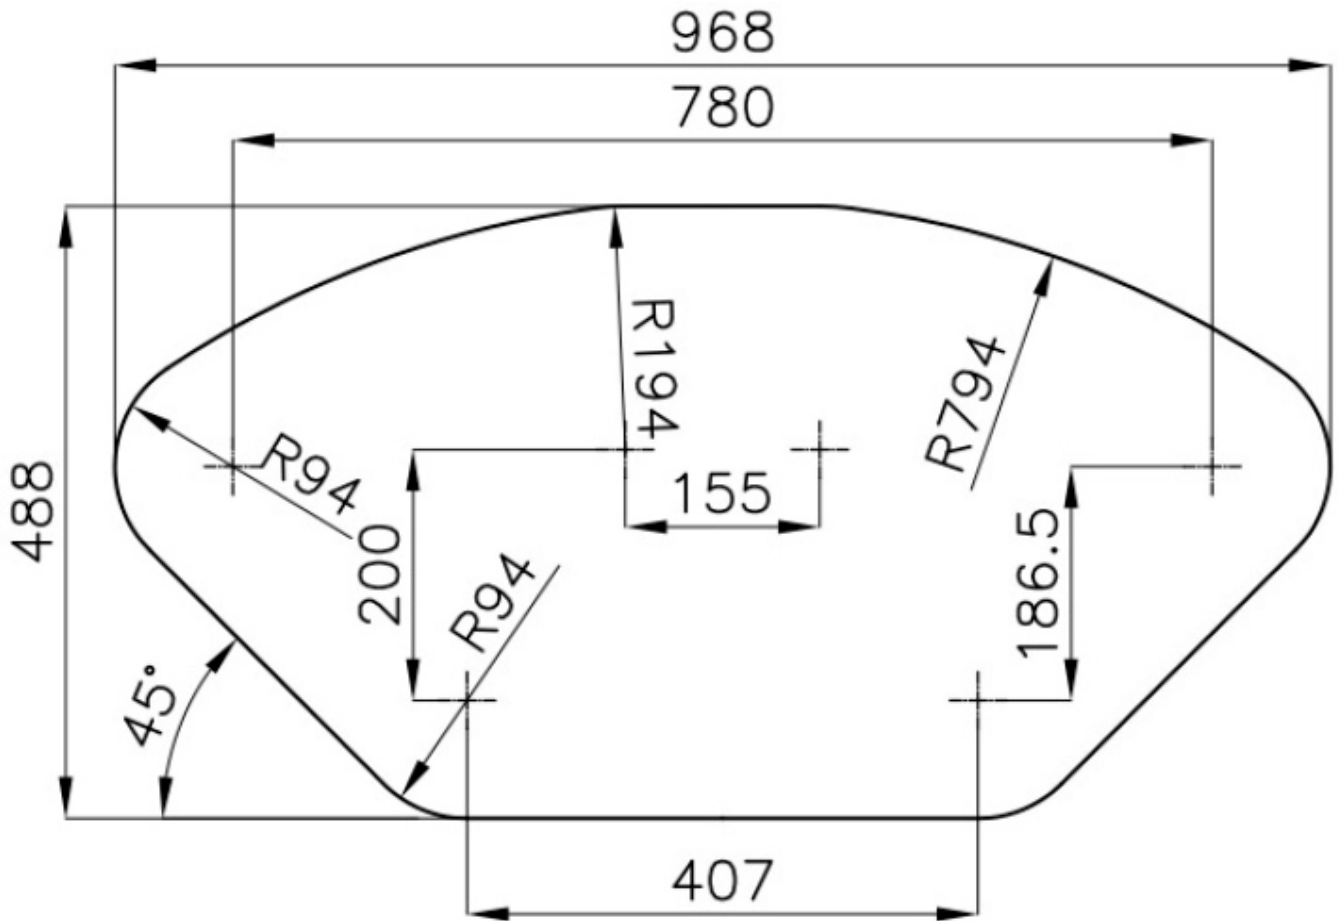

DETTAGLI

Bordo Installazione

Semifilo

Materiale

Acciaio inox AISI 304

Texture

Spazzolato

Base 60 cm

Dimensioni 988x508 mm

Dotazioni standard Ganci di fissaggio, guarnizione, piletta, troppo-pieno e sifone, Imballo in scatola

Fori Mixer 2 fori di serie

Foro incasso Vedi scheda tecnica

Gocciolatoio Sì

Larghezza 99 cm

Misura vasca 340x400 + 150x300mm

Numero vasche 2 vasche

Piletta Piletta con comando automatico PR

DATI TECNICI

GALLERIA FOTOGRAFICA

ACCESSORI OPZIONALI

Cestello inox
8611 000

Cestello portapiatti inox
8100 301