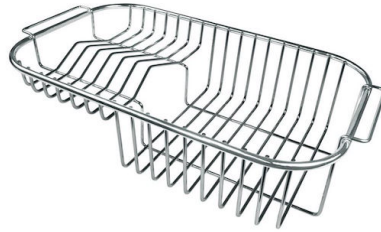

Lavello Diamant

Lavelli in acciaio inox

Codice: 3312 062

CARATTERISTICHE

DOPPIO FORO MISCELATORE

L'ampio banco rubinetteria è già provvisto di serie di 2 fori rubinetto. Nel secondo foro è possibile installare il comando remoto della piletta automatica o, in alternativa, un pratico dispenser per il sapone.

PILETTA CON COMANDO REMOTO

In dotazione la piletta-salterello con comando remoto rotante, un comodo accessorio che evita di bagnarsi le mani per svuotare le vasche dall'acqua.

PILETTA 3,5" BASKET

Lo scarico è dotato di piletta grande 3,5", con il pratico tappo a cestello che impedisce il defluire nello scarico di parti solide.

Dimensioni 988x508 mm

Dotazioni standard Ganci di fissaggio, guarnizione, piletta, troppo-pieno e sifone, Imballo in scatola

Fori Mixer 2 fori di serie

Foro incasso Vedi scheda tecnica

Gocciolatoio Sì

Larghezza 99 cm

Misura vasca 340x400 + 150x300mm

Numero vasche 2 vasche

Piletta Piletta con comando automatico PR

DATI TECNICI

GALLERIA FOTOGRAFICA

ACCESSORI OPZIONALI

Cestello inox
8611 000

Cestello portapiatti inox
8100 301